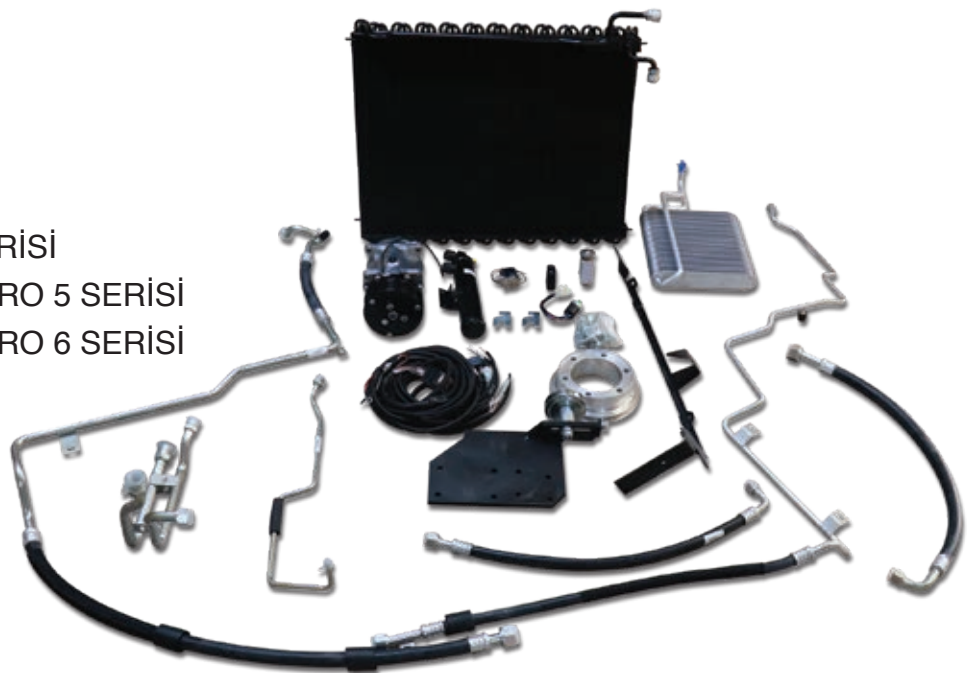

MERCEDES ATEGO KLİMA SETİ

ARAÇ : MERCEDES
MODEL : ATEGO 1517 SERİSİ
ATEGO 1518 EURO 5 SERİSİ
ATEGO 1518 EURO 6 SERİSİ